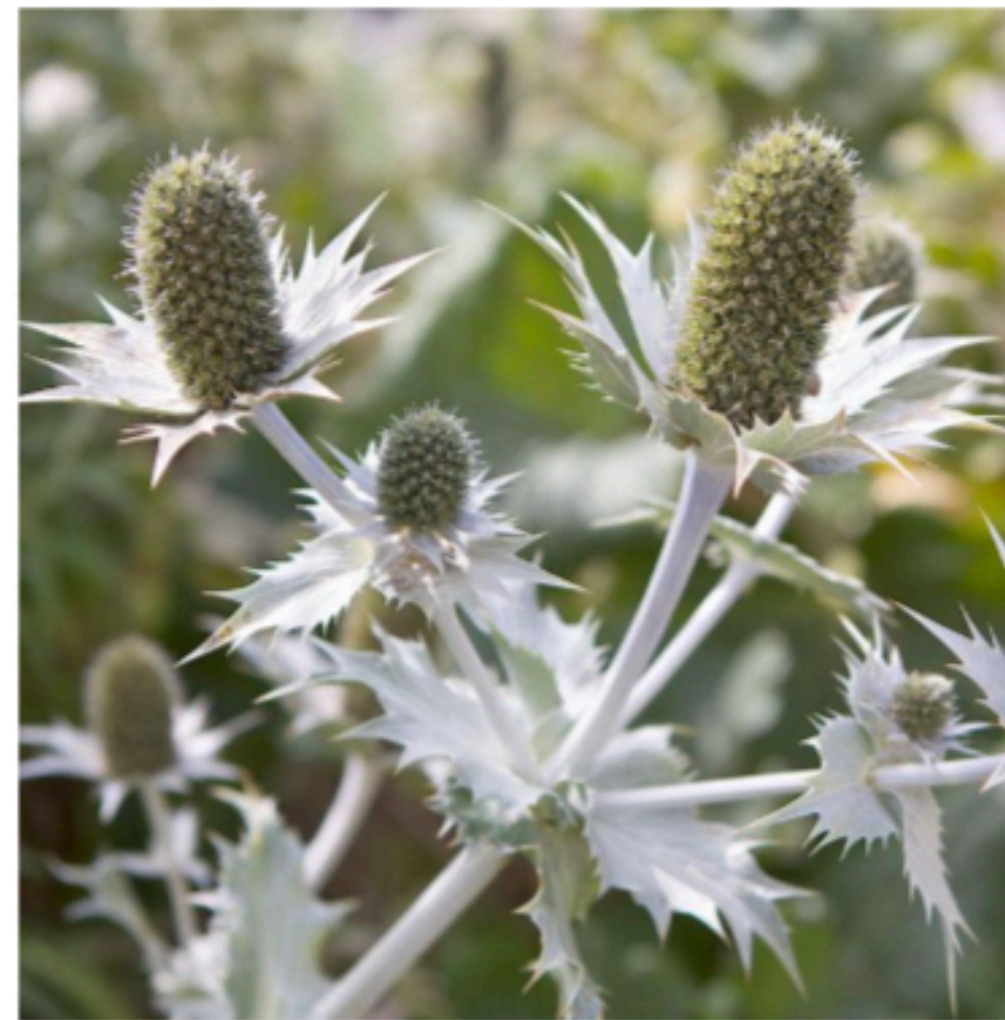

Eryngium giganteum
'Miss Wilmott's Ghost'
Silvermartorn (Tistel)

Silvermartorn får silverskimrande blad, stjälkar och blomkorgar. Blomning juli till augusti. Höjd 70 – 100 cm. Fröställningarna lockar till sig pollinatörer och pryder hela hösten.